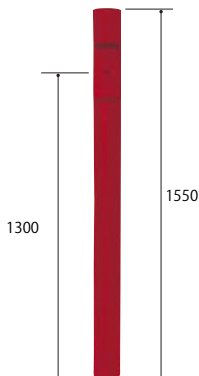

Meri P

メリピラリ

New
新色

アクセサリ

海原に立つ灯台をイメージさせてくれるゲートピラー。Bobiと相性の良い丸い柱（ピラー）を軸に、真鍮製のマリンランプを添えたネオアンティークな門柱。背面には屋外用コンセントも装備し、使いやすさと美しいデザインを両立した機能門柱です。

¥99,000 (税抜・送料別)

品番: IIA74A

¥99,000 (税抜・送料別)

品番: IIA74B

¥99,000 (税抜・送料別)

品番: IIA74C

¥99,000 (税抜・送料別)

品番: IIA74D

Red
レッド

¥99,000 (税抜・送料別)

品番: IIA74E

¥99,000 (税抜・送料別)

品番: IIA74L

※ソボとインターホンは別売です。

Combination Item [門柱ピラー + 照明 + 表札]

門柱ピラーには屋外コンセントが標準で付属します。

品番 IIA74A
価格 ¥99,000

+

品番 IIA71A
価格 ¥34,600

品番 IIA74A
価格 ¥99,000

+

品番 IIA71A
価格 ¥34,600

+

品番 IIA70A
価格 ¥32,000

品番 IIA74B
価格 ¥99,000

+

品番 IIA73B
価格 ¥42,800

品番 IIA74B
価格 ¥99,000

+

品番 IIA73B
価格 ¥42,800

+

品番 IIA70B
価格 ¥32,000

品番 IIA74C
価格 ¥99,000

+

品番 IIA72C
価格 ¥32,800

品番 IIA74C
価格 ¥99,000

+

品番 IIA72C
価格 ¥32,800

+

品番 IIA70C
価格 ¥32,000

※価格は全て税抜となります。